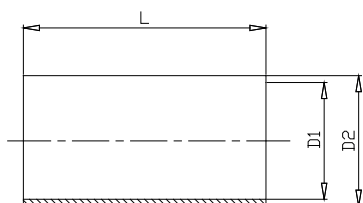

SICHTGLÄSER SIGHT GLASSES

SMS

Sichtglas, 2x Schweißende SMS Sight glass, 2x welded ends SMS

DN	Typ Type	Ø D1	Ø D2	L
25	25S65	22,5	25	82
38	38S65	35,5	38	102
51	51S65	48,5	51	112
63	63S65	60,5	63,5	132
76	76S65	72	76	152
102	102S65	97,6	101,6	202

Rohrglas Glass pipe

DN	Typ Type	Ø D1	Ø D2	L
25	25S651	22	28	76
38	38S651	35,6	42	96
51	51S651	51	58	106
63	63S651	61,5	70	126
76	76S651	72	85	146
102	102S651	96	110	196

Dichtung für Sichtglas Gasket for sight glass

DN	Typ Type	Ø D1	Ø D2	L
25	25S652	22,5	36	8
38	38S652	35	56	8
51	51S652	49	66	8
63	63S652	61	81	8
76	76S652	73	94	8
102	102S652			