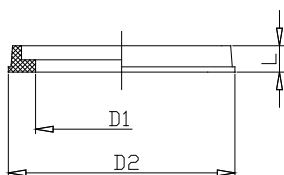

SICHTGLÄSER SIGHT GLASSES

SMS

Sichtglas, 2x Schweißende SMS Sight glass, 2x welded ends SMS

DN	Typ Type	Ø D1	Ø D2	L
25	25S65	22,5	25	82
38	38S65	35,5	38	102
51	51S65	48,5	51	112
63	63S65	60,5	63,5	132
76	76S65	72	76	152
102	102S65	97,6	101,6	202

Rohrglas Glass pipe

DN	Typ Type	Ø D1	Ø D2	L
25	25S651	22	28	76
38	38S651	35,6	42	96
51	51S651	51	58	106
63	63S651	61,5	70	126
76	76S651	72	85	146
102	102S651	96	110	196

Dichtung für Sichtglas Gasket for sight glass

DN	Typ Type	Ø D1	Ø D2	L
25	25S652	22,5	36	8
38	38S652	35	56	8
51	51S652	49	66	8
63	63S652	61	81	8
76	76S652	73	94	8
102	102S652			