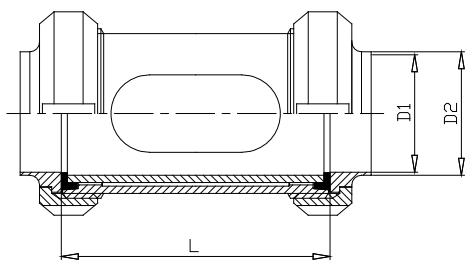

SICHTGLÄSER SIGHT GLASSES

SMS

Sichtglas, 2x Schweißende SMS Sight glass, 2x welded ends SMS

DN	Typ Type	Ø D1	Ø D2	L
25	25S65	22,5	25	82
38	38S65	35,5	38	102
51	51S65	48,5	51	112
63	63S65	60,5	63,5	132
76	76S65	72	76	152
102	102S65	97,6	101,6	202

Rohrglas Glass pipe

DN	Typ Type	Ø D1	Ø D2	L
25	25S651	22	28	76
38	38S651	35,6	42	96
51	51S651	51	58	106
63	63S651	61,5	70	126
76	76S651	72	85	146
102	102S651	96	110	196

Dichtung für Sichtglas Gasket for sight glass

DN	Typ Type	Ø D1	Ø D2	L
25	25S652	22,5	36	8
38	38S652	35	56	8
51	51S652	49	66	8
63	63S652	61	81	8
76	76S652	73	94	8
102	102S652			